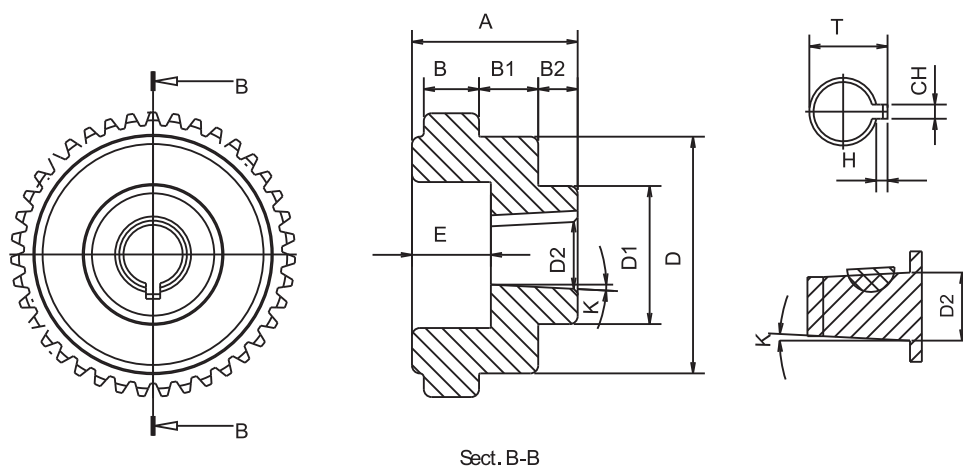

REFERANS			MOTOR TARAFI							
KW.	HP	E.MOTOR	KOD	A	B	D	D2	CH	T	Z
18,5 / 22	25 / 30	180	DK4803	47 & 67	14	68				42
			DK481903				19	6	21	
			DK482403				24	8	28	
			DK482803				28	8	32	
			DK483203				32	8	36	
			DK483803				38	10	43	
			DK484203				42	12	47	
			DK484803				48	14	53	

POMPA TARAFI													
KOD	A	B	B1	B2	D	D1	D 2	E	CH	T	H	K	Z
DK481P03	47	14	20	9	68	35	16.66	25	4	-	2	1/8	42
DK482503			-	-		-	25	-	6	28	3	-	
DK482PD03			-	-		-	22.15	-	6.35	25.15	3	-	
DK482PK03			-	-		-	22.15	20	4	-	2	1/8	
DK483PK03			-	-		-	22.2	-	4	-	2	-	
DK483PD-1-03			-	-		-	25.4	-	6	28.40	3	-	
DK483PD-2-03			-	-		-	31,75	-	8	35,75	4	-	
DK483PD-3-03			-	-		-	32	-	8	36	4	-	
DK48-G2B-03			-	-		-	12.5	-	3	-	1.5	1/5	
DK48-1M03			-	-		-	13.9	-	3	-	1.5	1/8	
DK48-G2-1403			-	-		-	14.3	-	4	-	2		
DK48-2-03			-	-		-	17.2	-	4	-	2		
DK48-2-03T			-	-		-	17.2	-	3.2	-	1.6		
DK48-G3-03			-	-		-	18.36	-	4	-	2	1/5	
DK48-G3B-03			-	-		-	19.3	-	5	-	2.5		
DK48-SAE-A-03			-	-		-	19.05	-	5	21,55	2.5	-	
DK48-G3,5-03			-	-		-	21.08	-	5	-	2.5	1/8	
DK48-ZG-03			-	-		-	25.2	-	5	-	2.5	1/5	
DK48-35-03T			-	-		-	25.6	-	4.76	-	2.4	1/8	
DK48-35-03			-	-		-	25.6	-	5	-	2.5		
DK48-4-03T			-	-		-	33.3	-	6.35	-	3.2		
DK48-4-03			-	-		-	33.3	-	7	-	3.5		